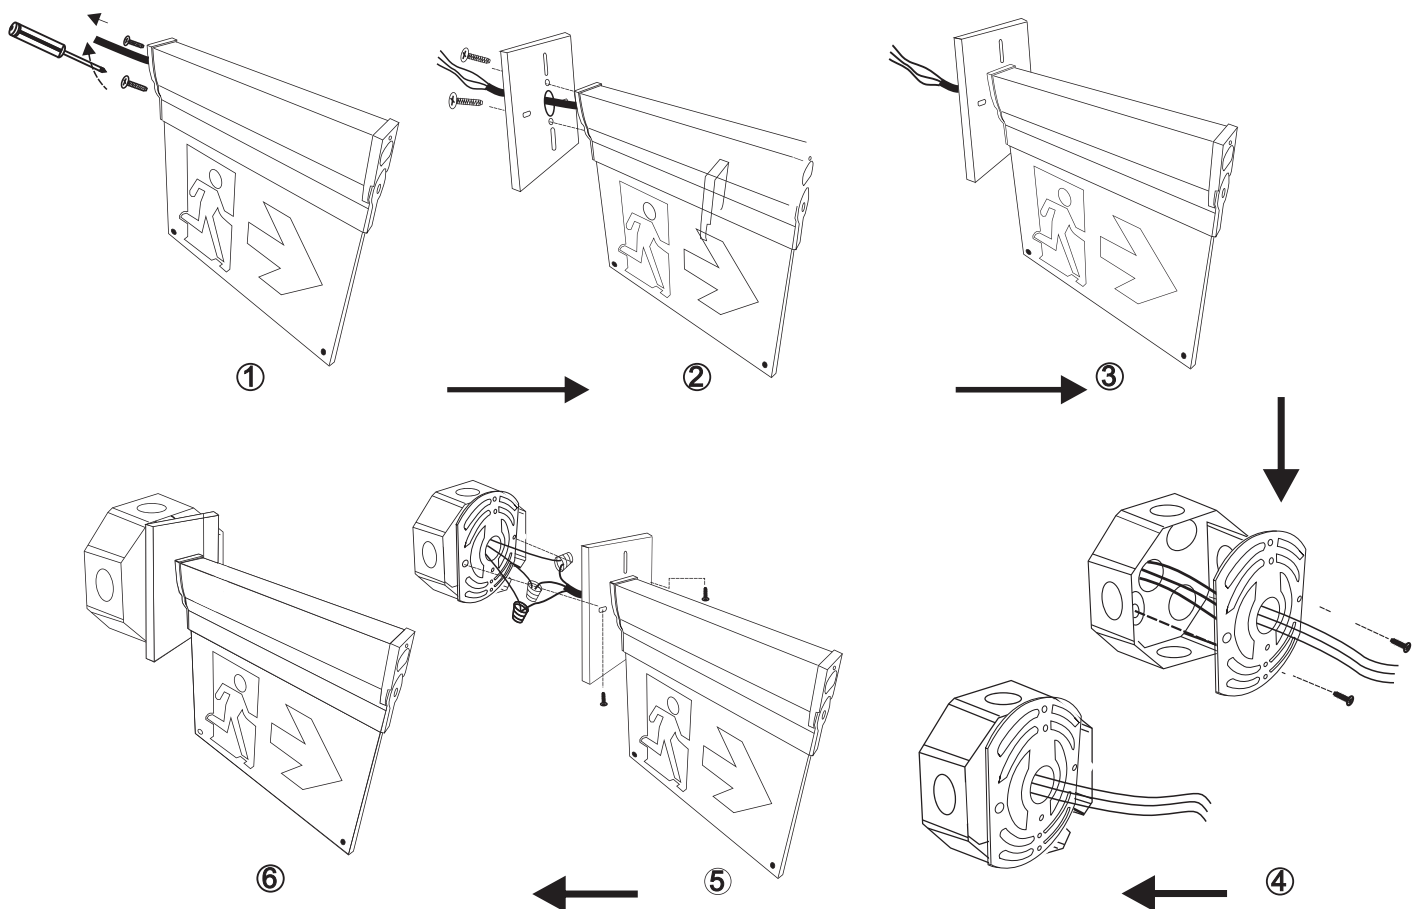

! ATTENTION

VEUILLEZ LIRE AVANT L'INSTALLATION

- Seul un électricien agréé peut installer cette luminaire.
- Coupez l'alimentation électrique avant tout entretien.
- L'installation doit conforme aux normes nationaux, locaux de construction et de sécurité.
- Ce produit n'est pas étanche - installez à l'intérieur seulement.
- Toute modification de ce luminaire est interdite.
- Ce produit doit être relié à la terre.
- Ce luminaire est conçu pour fonctionner dans les températures de 4°C à 32°C.

CHANGING THE STENCILS / CHANGER LES POCHOIRS

SURFACE MOUNT / MONTAGE EN SURFACE

CEILING / PLAFOND

WALL / MUR

WALL SIDE MOUNT / MONTAGE MURAL PAR LE CÔTÉ

WIRING DIAGRAM / SCHÉMA DE CÂBLAGE

WIRING / CÂBLAGE

AC Wiring / Câblage CA
 AC 120V-347V 50Hz/60Hz
 Black/Noir (L)
 White/Blanc (N)
 Green/Vert (E)