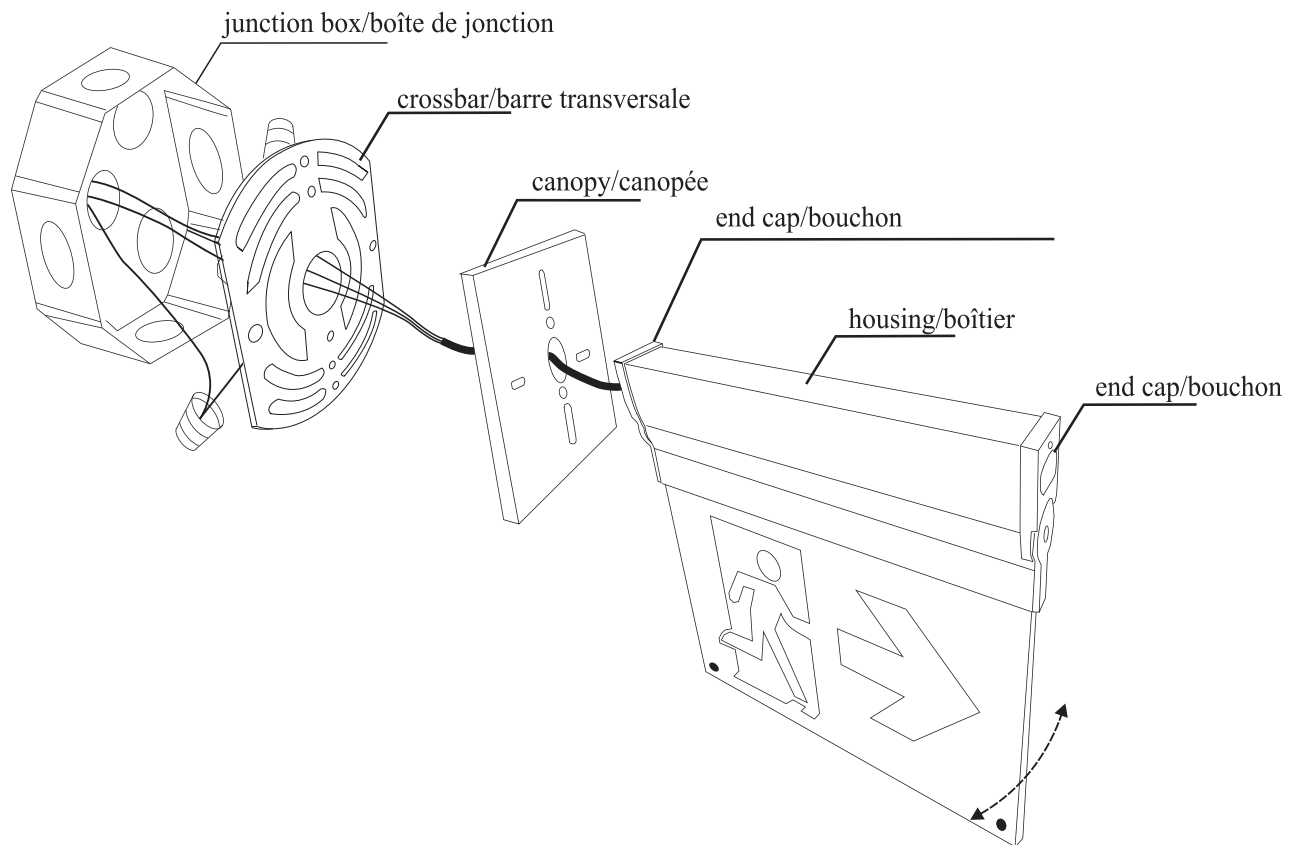

! WARNING

PLEASE READ ALL INSTRUCTIONS BEFORE ATTEMPTING INSTALLATION

- To prevent personal injury or product damage only licensed electricians should install.
- To avoid electric shock or component damage disconnect power before attempting installation or servicing.
- This product must be installed in accordance with the national electric code (NEC) and all applicable federal, state and local electric codes and safety standards.
- This product is not waterproof - install indoors only.
- Any alteration or modification of this product is expressly forbidden as it may cause serious personal injury, death, property damage and/or product malfunction.
- To prevent product malfunction and/or electrical shock this product must be properly grounded.
- This luminaire is designed to operate in ambient temperatures ranging from 4°C to 32°C.

! ATTENTION

VEUILLEZ LIRE AVANT L'INSTALLATION

- Seul un électricien agréé peut installer cette luminaire.
- Coupez l'alimentation électrique avant tout entretien.
- L'installation doit conforme aux normes nationaux, locaux de construction et de sécurité.
- Ce produit n'est pas étanche - installez à l'intérieur seulement.
- Toute modification de ce luminaire est interdite.
- Ce produit doit être relié à la terre.
- Ce luminaire est conçu pour fonctionner dans les températures de 4°C à 32°C.

CHANGING THE STENCILS / CHANGER LES POCHOIRS

SURFACE MOUNT / MONTAGE EN SURFACE

CEILING / PLAFOND

WALL / MUR

WALL SIDE MOUNT / MONTAGE MURAL PAR LE CÔTÉ

WIRING DIAGRAM / SCHÉMA DE CÂBLAGE

WIRING / CÂBLAGE

AC Wiring / Câblage CA
 AC 120V-347V 50Hz/60Hz
 Black/Noir (L)
 White/Blanc (N)
 Green/Vert (E)