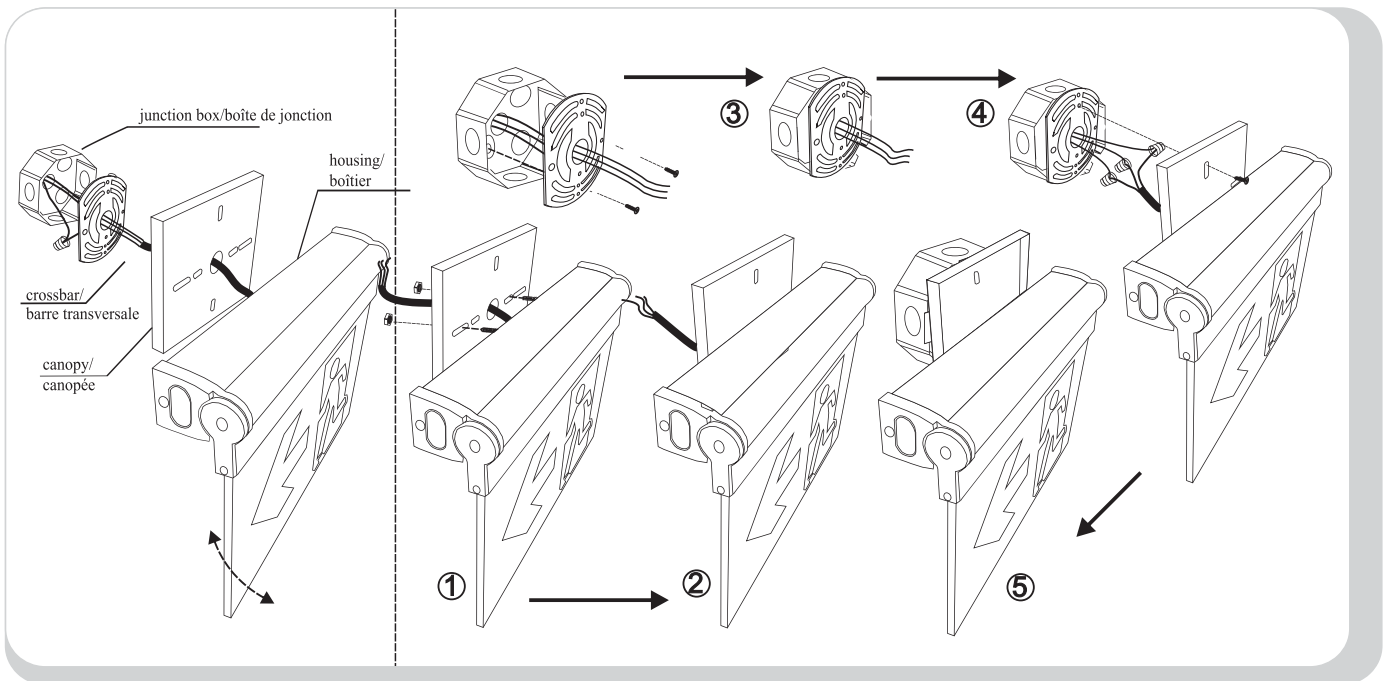

! ATTENTION

VEUILLEZ LIRE AVANT L'INSTALLATION

- Seul un électricien agréé peut installer cette luminaire.
- Coupez l'alimentation électrique avant tout entretien.
- L'installation doit conforme aux normes nationaux, locaux de construction et de sécurité.
- Ce produit n'est pas étanche - installez à l'intérieur seulement.
- Toute modification de ce luminaire est interdite.
- Ce produit doit être relié à la terre.
- Ce luminaire est conçu pour fonctionner dans les températures de 4°C à 32°C.

CHANGING THE STENCILS / CHANGER LES POCHOIRS

SURFACE MOUNT / MONTAGE EN SURFACE

CEILING / PLAFOND

WALL / MUR

WALL SIDE MOUNT / MONTAGE MURAL PAR LE CÔTÉ

WIRING DIAGRAM / SCHÉMA DE CÂBLAGE

WIRING / CÂBLAGE

AC Wiring / Câblage CA
 AC 120V-347V 50Hz/60Hz
 Black/Noir (L)
 White/Blanc (N)
 Green/Vert (E)