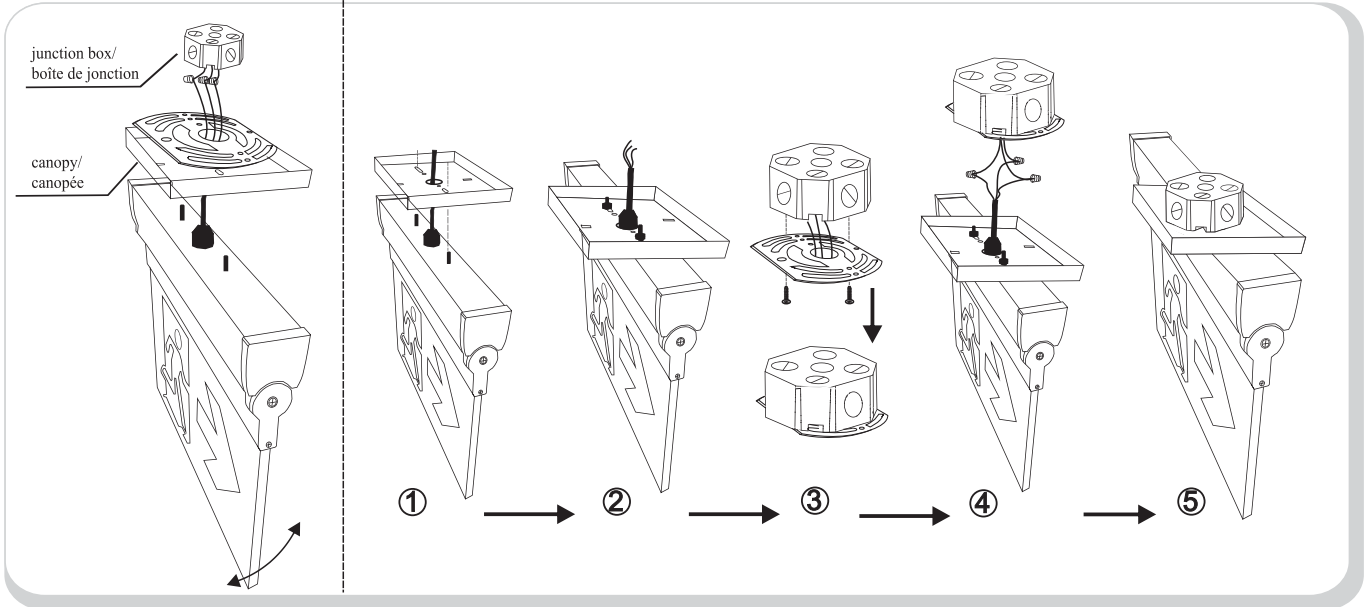

! WARNING

PLEASE READ ALL INSTRUCTIONS BEFORE ATTEMPTING INSTALLATION

- To prevent personal injury or product damage only licensed electricians should install.
- To avoid electric shock or component damage disconnect power before attempting installation or servicing.
- This product must be installed in accordance with the national electric code (NEC) and all applicable federal, state and local electric codes and safety standards.
- This product is not waterproof - install indoors only.
- Any alteration or modification of this product is expressly forbidden as it may cause serious personal injury, death, property damage and/or product malfunction.
- To prevent product malfunction and/or electrical shock this product must be properly grounded.
- This luminaire is designed to operate in ambient temperatures ranging from 4°C to 32°C.

! ATTENTION

VEUILLEZ LIRE AVANT L'INSTALLATION

- Seul un électricien agréé peut installer cette luminaire.
- Coupez l'alimentation électrique avant tout entretien.
- L'installation doit conforme aux normes nationaux, locaux de construction et de sécurité.
- Ce produit n'est pas étanche - installez à l'intérieur seulement.
- Toute modification de ce luminaire est interdite.
- Ce produit doit être relié à la terre.
- Ce luminaire est conçu pour fonctionner dans les températures de 4°C à 32°C.

CHANGING THE STENCILS / CHANGER LES POCHOIRS

SURFACE MOUNT / MONTAGE EN SURFACE

CEILING / PLAFOND

WALL / MUR

WALL SIDE MOUNT / MONTAGE MURAL PAR LE CÔTÉ

WIRING DIAGRAM / SCHÉMA DE CÂBLAGE

WIRING / CÂBLAGE

AC Wiring / Câblage CA
 AC 120V-347V 50Hz/60Hz
 Black/Noir (L)
 White/Blanc (N)
 Green/Vert (E)