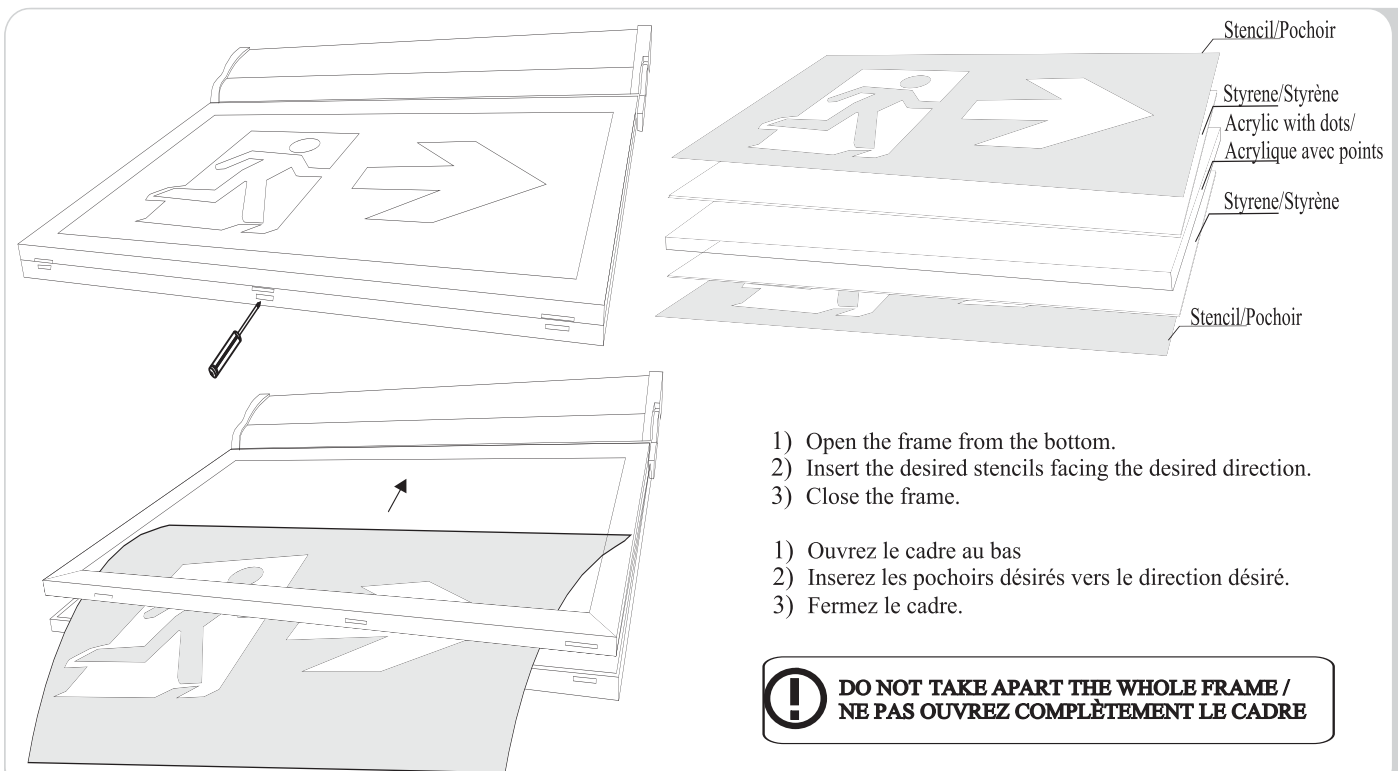

! WARNING

PLEASE READ ALL INSTRUCTIONS BEFORE ATTEMPTING INSTALLATION

- To prevent personal injury or product damage only licensed electricians should install.
- To avoid electric shock or component damage disconnect power before attempting installation or servicing.
- This product must be installed in accordance with the national electric code (NEC) and all applicable federal, state and local electric codes and safety standards.
- This product is not waterproof - install indoors only.
- Any alteration or modification of this product is expressly forbidden as it may cause serious personal injury, death, property damage and/or product malfunction.
- To prevent product malfunction and/or electrical shock this product must be properly grounded.
- This luminaire is designed to operate in ambient temperatures ranging from 4°C to 32°C.

! ATTENTION

VEUILLEZ LIRE AVANT L'INSTALLATION

- Seul un électricien agréé peut installer cette luminaire.
- Coupez l'alimentation électrique avant tout entretien.
- L'installation doit conforme aux normes nationaux, locaux de construction et de sécurité.
- Ce produit n'est pas étanche - installez à l'intérieur seulement.
- Toute modification de ce luminaire est interdite.
- Ce produit doit être relié à la terre.
- Ce luminaire est conçu pour fonctionner dans les températures de 4°C à 32°C.

CHANGING THE STENCILS / CHANGER LES POCHOIRS