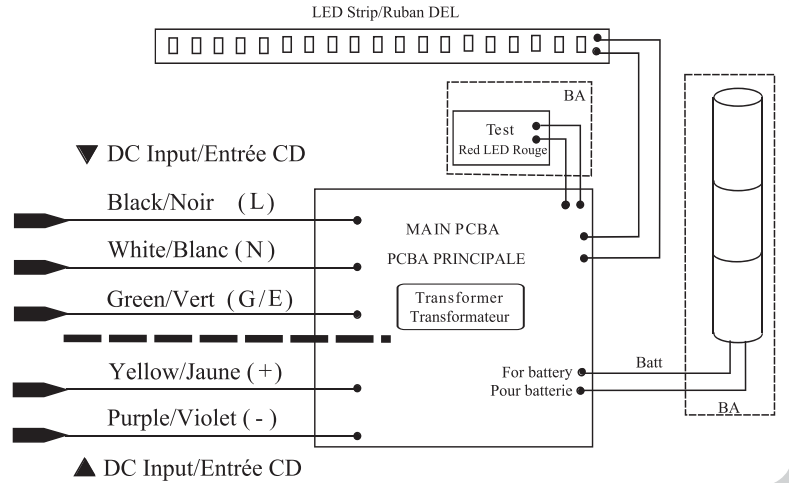

WIRING DIAGRAM / SCHÉMA DE CÂBLAGE

WIRING / CÂBLAGE

AC Wiring / Câblage CA
AC 120V-347V 50Hz/60Hz
Black/Noir (L)
White/Blanc (N)
Green/Vert (E)

DC Wiring / Câblage CD
Yellow/Jaune: 6V - 2.4V / DC (+)
Purple/Violet: Negative/Négatif (-)

Do not wire AC and DC Version together
Ne pas installer versions CA et CD ensemble